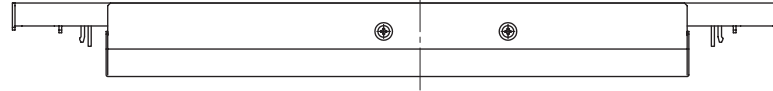

① ② ③ ④ ⑤ ⑥ ⑦ ⑧

A  
B  
C  
D  
E  
F

備考及び訂正

用途

86W型 1灯用

名称

インバータ安定器

図番