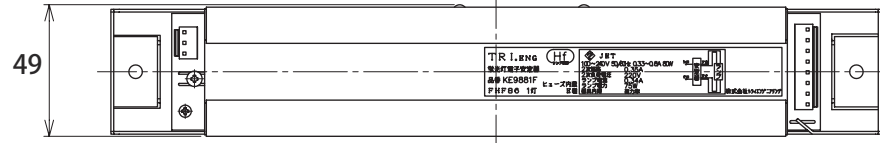

① ② ③ ④ ⑤ ⑥ ⑦ ⑧

A  
B  
C  
D  
E  
F

備考及び訂正

用途

86W型 1灯用

名称

インバータ安定器

図番