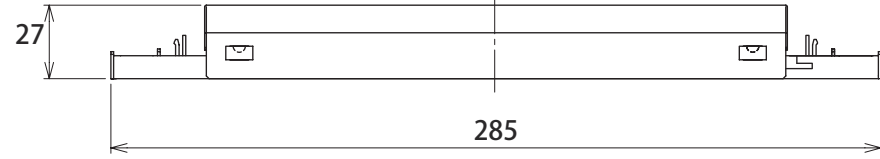

① ② ③ ④ ⑤ ⑥ ⑦ ⑧

A  
B  
C  
D  
E  
F

備考及び訂正

用途

86W型 1灯用

名称

インバータ安定器

図番