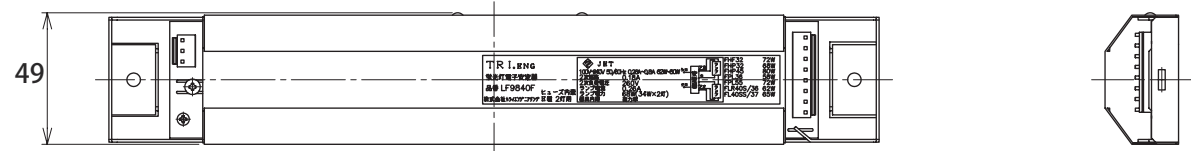

① ② ③ ④ ⑤ ⑥ ⑦ ⑧

A
B
C
D
E
F

備考及び訂正

用途
40W型 2灯用

株式会社トライエンジニアリング

名称
インバータ安定器

図番
LF9840F