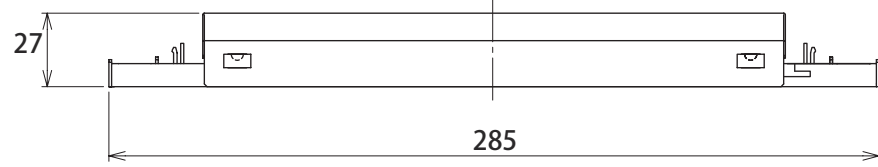

① ② ③ ④ ⑤ ⑥ ⑦ ⑧

A
B
C
D
E
F

備考及び訂正

用途
40W型 2灯用

株式会社トライエンジニアリング

名称
インバータ安定器

図番
LF9840F