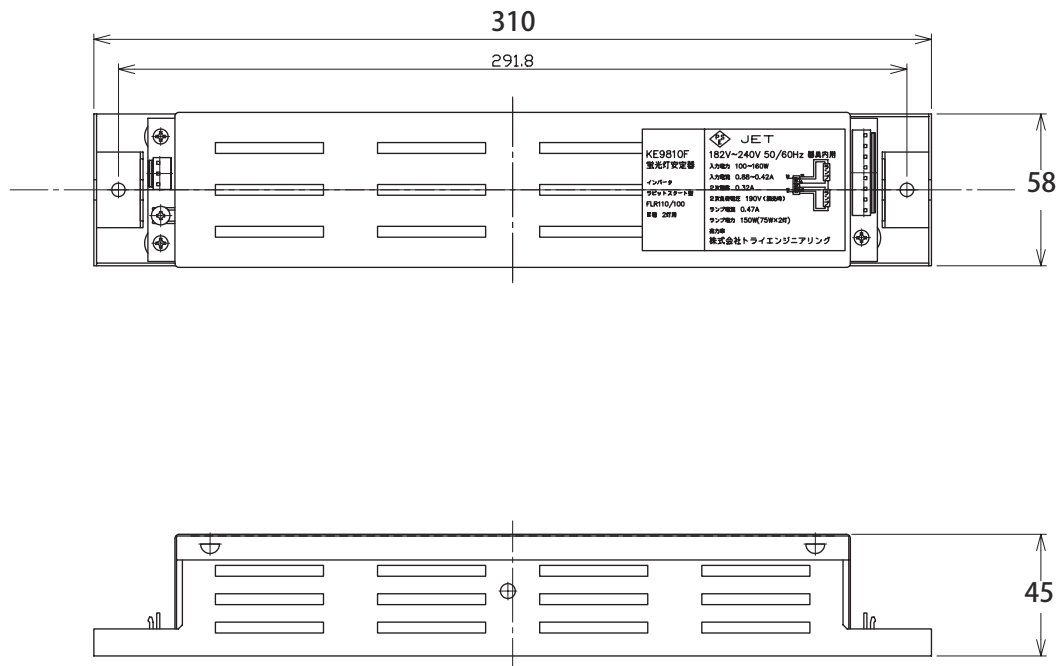

① ② ③ ④ ⑤ ⑥ ⑦ ⑧

A
B
C
D
E
F

備考及び訂正

用途 110W 2灯用
株式会社 トライエンジニアリング

名称 インバータ安定器
図番 KE9810FPS