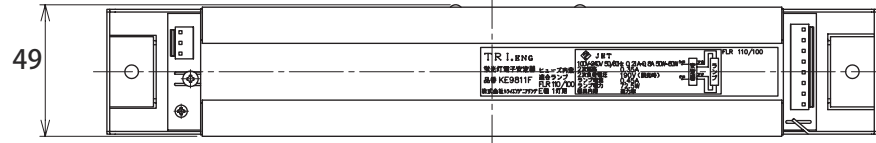

① ② ③ ④ ⑤ ⑥ ⑦ ⑧

A B C D E F

備考及び訂正

用途

110W型 1灯用

名称

インバータ安定器

図番