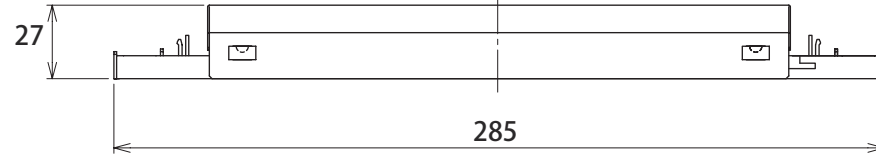

① ② ③ ④ ⑤ ⑥ ⑦ ⑧

A B C D E F

備考及び訂正

用途

110W型 1灯用

名称

インバータ安定器

図番