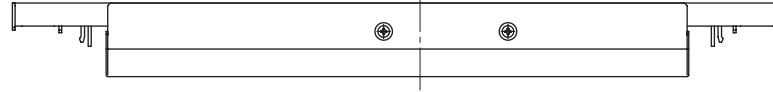

① ② ③ ④ ⑤ ⑥ ⑦ ⑧

A B C D E F

備考及び訂正

用途

110W型 1灯用

名称

インバータ安定器

図番